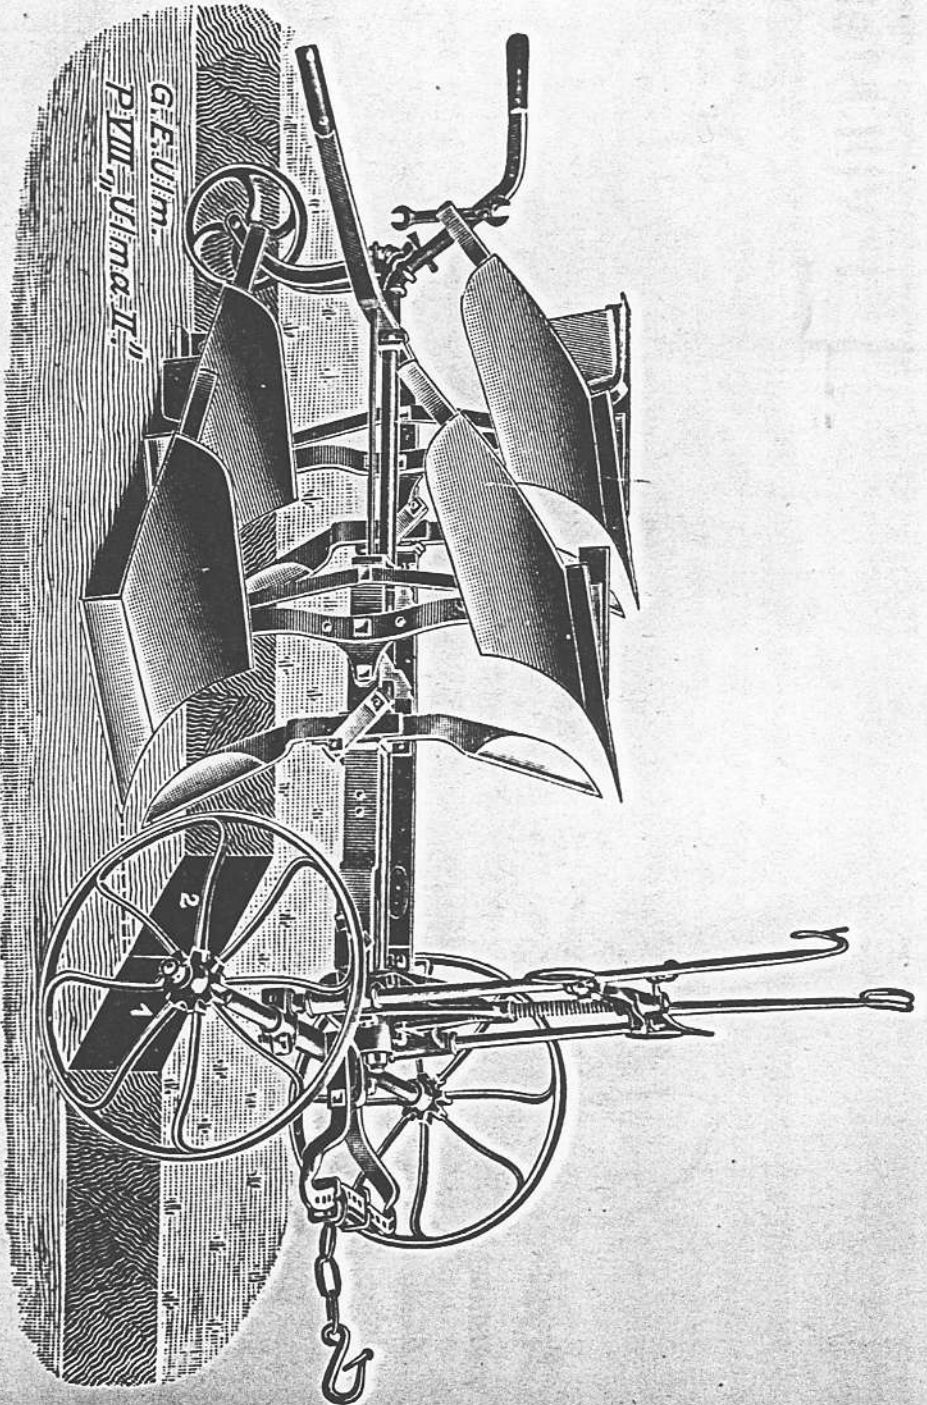

P VIII Mehrschar-Drehpflüge

a) Zweischar-Drehpflüge

Geta II

Zweischar-Drehpflug

Marke **KZE 6 R**
ohne Messersech
mit Einheitsnaben

Marke	Telegrammwort	Körperform	Bodenart	Tiefgang bis cm	Arbeitsbreite cm	Gewicht ca. kg	Kraftbedarf
KZE 6 R	Waldemar	Ruchadlo	leicht, sandig	14	40	118	2 Pferde
KZE 5	Waldela	Kultur	leicht-mittelschwer	14	40	123	2 Pferde
KZW 5	Waldenser	Gewunden	schwer od. verwachsen	14	40	134	2 Pferde

Sonderausführungen: Messersech vor den hinteren Körpern — ohne Einheitsnaben

(wie Bild) — Zugstallbogen mit verschiebbarer Zugstange (Seite 119) —

Zugstallbogen mit verschiebbarem Zugmaul, Abweiser (Seite 119)

Gnom III Ulma III

Zweischar-Drehflüge

Gnom III mit 2 Messersechen
Ulma III mit 4 Messersechen

Ulma III Marke KZESB 5 G

Gruppenname	Marke	Telegramm- wort	Körperform	Bodenart	Tiefgang bis cm	Arbeits- breite cm	Gewicht ca. kg	Kraftbedarf	Hierzu passender Düngerleger Seite 9 Marke
Gnom III	KZESB 5 G	Wechsel	Kultur Gewunden	leicht—mittelschwer	14	44	152	2 Pferde	}
Gnom III	KZW 5	Waghals	Kultur Gewunden	schwer oder verwachsen	14	44	158	2 Pferde	
Ulma III	KZESB 5 G	Wiedehopf	Kultur Gewunden	leicht—mittelschwer	16	48	169	2 Pferde	}
Ulma III	KZW 5	Weizen	Kultur Gewunden	schwer oder verwachsen	14	48	175	2 Pferde	