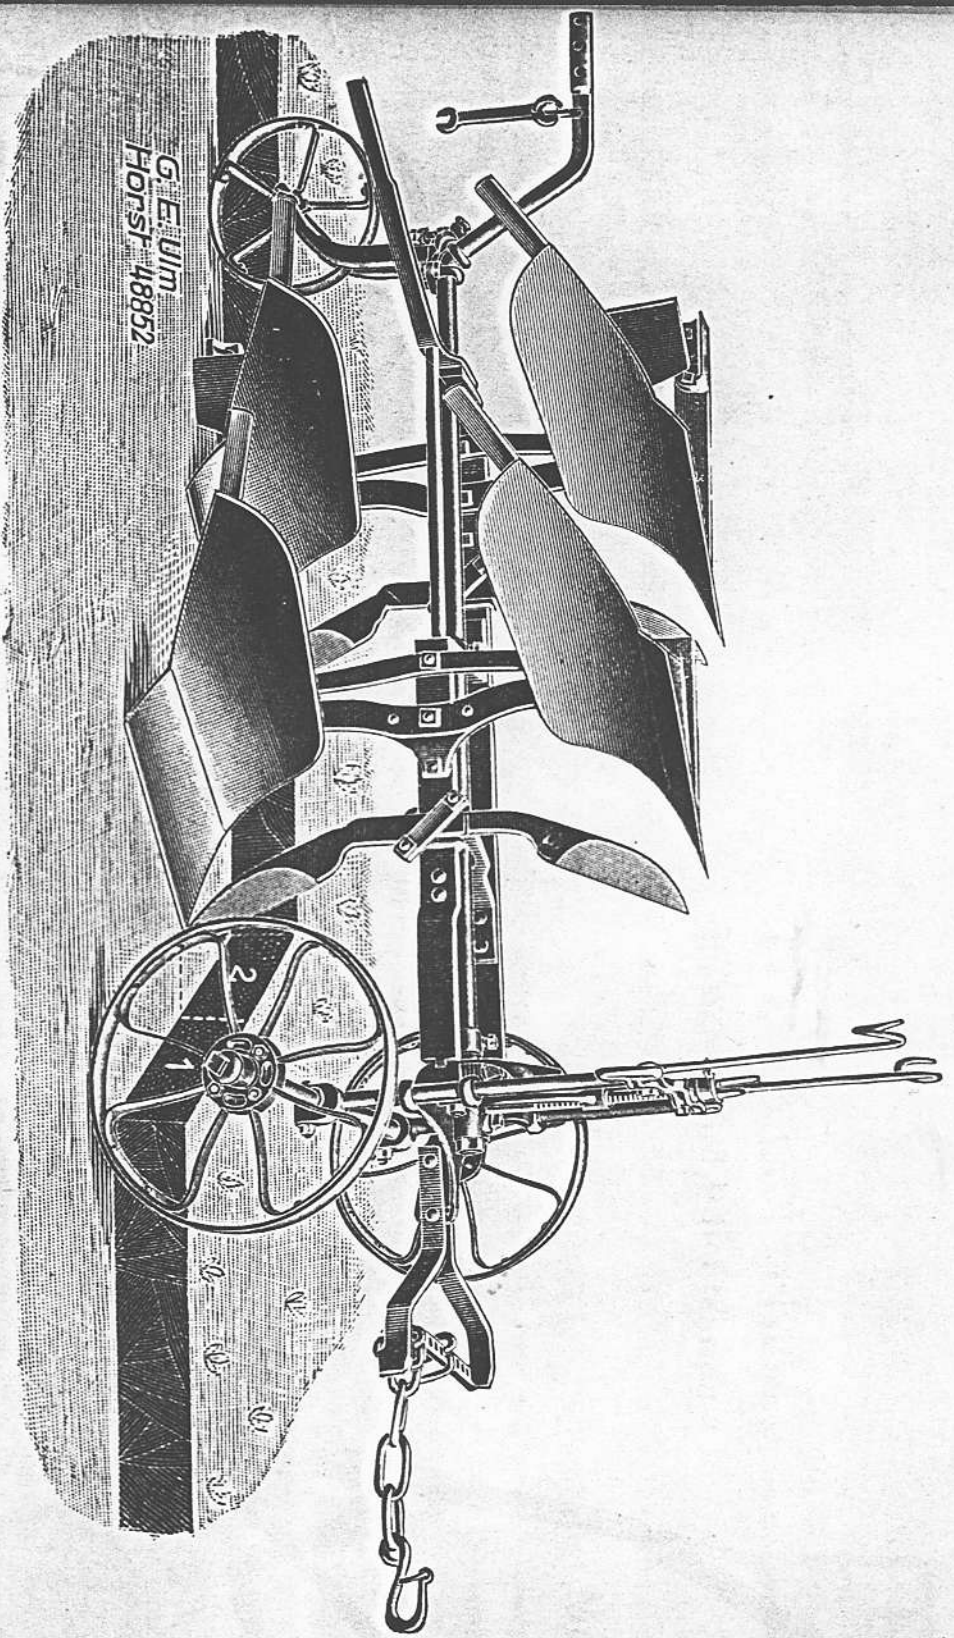

Horst Gardist IV

Zweisschar-Drehflüge
mit 4 Messersechen

Gardist IV normal
ohne Leinehalter

Horst Marke KZESB 4 N

Gruppenname	Marke	Telegrammwort	Körperform	Bodenart	Tiefgang bis cm	Arbeitsbreite cm	Gewicht ca. kg	Kraftbedarf	Hierzu passend V-Vorschäler D-Düngerleger Seite 9 Marke	
Horst	KZESB 4 R	Wamser	Rudradlo	leicht sandig	20	52	198	2-3 Pferde	D 7 c	
Horst	KZESB 4 N	Wahmann	Kultur	leicht-mittelschwer	20	52	205	2-3 Pferde		
Gardistiv	KZESB 3 G	Walbel	Kultur	leicht-mittelschwer	23	52	242	3-4 Pferde		V 4 g-D 7 c

Sonderausführungen: Abweiser (Seite 119)