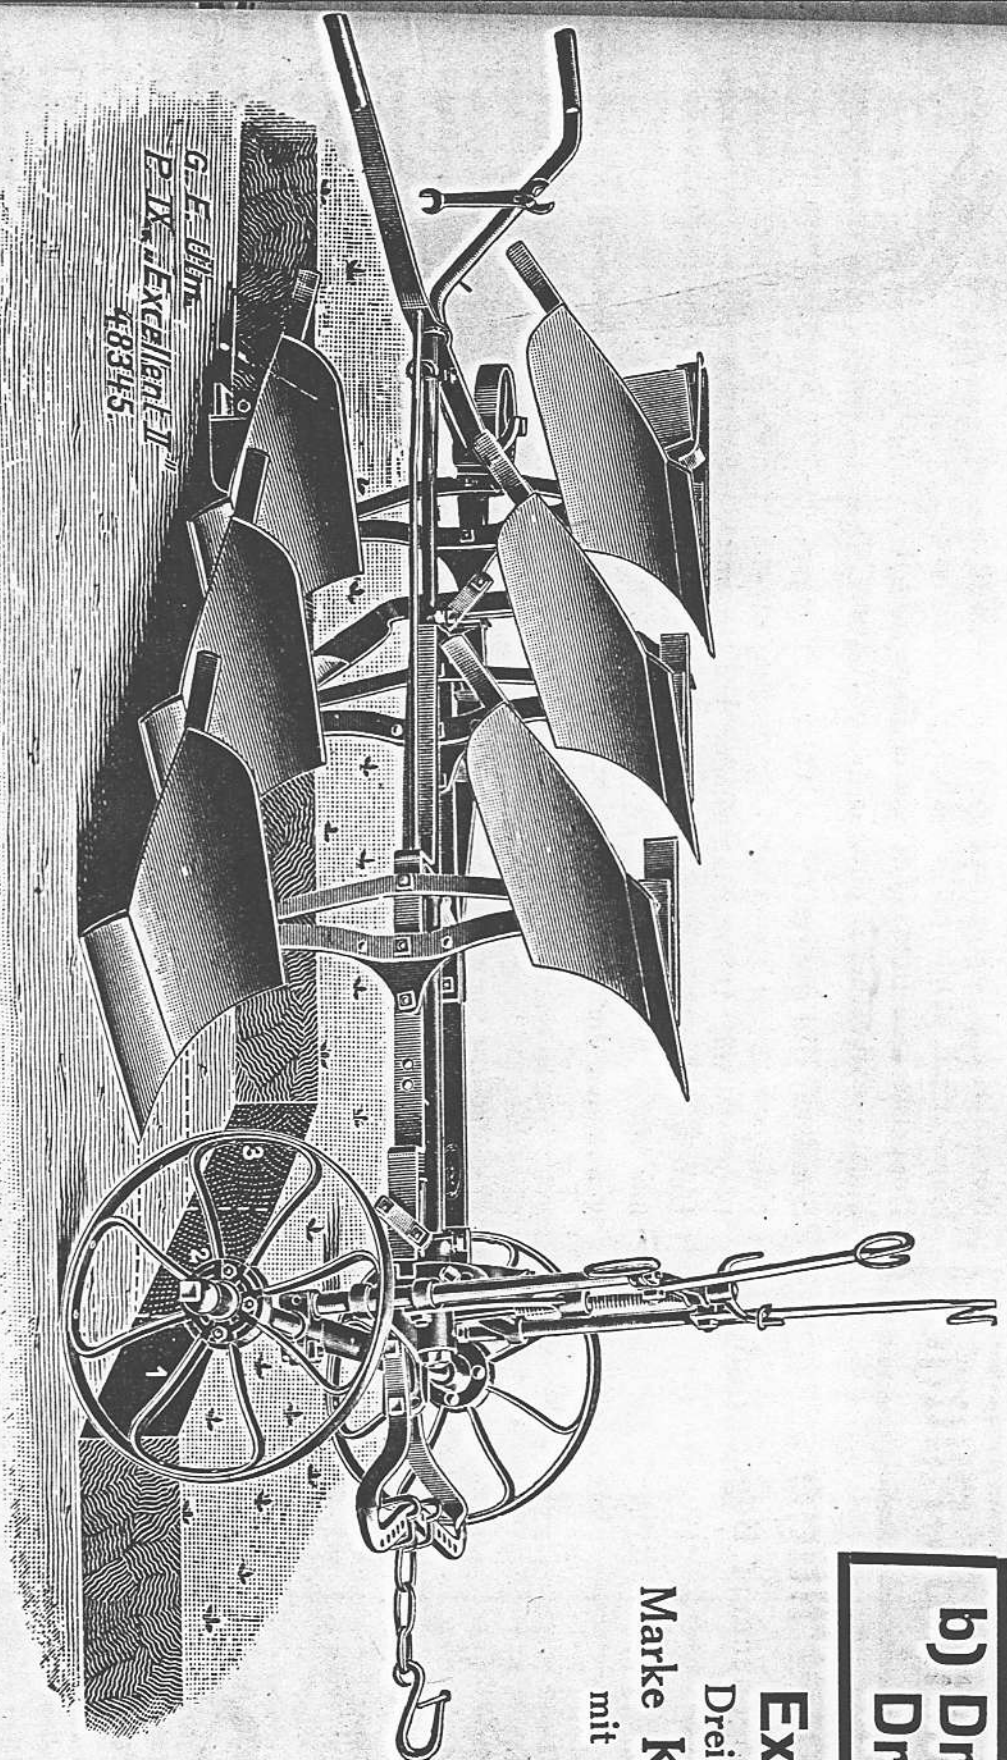

b) Dreischar- Drehpflüge

Excellent II

Dreischar-Drehpflug

Marke **KDESB 5 G**

mit 2 Messersechen

Sonderausführungen : mit 6 Messersechen — mit verschiebbarer Zugstange — mit verschiebbarem Zugmaul — Abweiser (Seite 119)

Marke	Telegramm- wort	Körperform	Bodenart	Tiefgang bis cm	Arbeitsbreite cm	Gewicht ca. kg	Kraftbedarf
KDESB 5 G	Wamba	Kultur	leicht—mittelschwer	14	63	188	2—3 Pferde