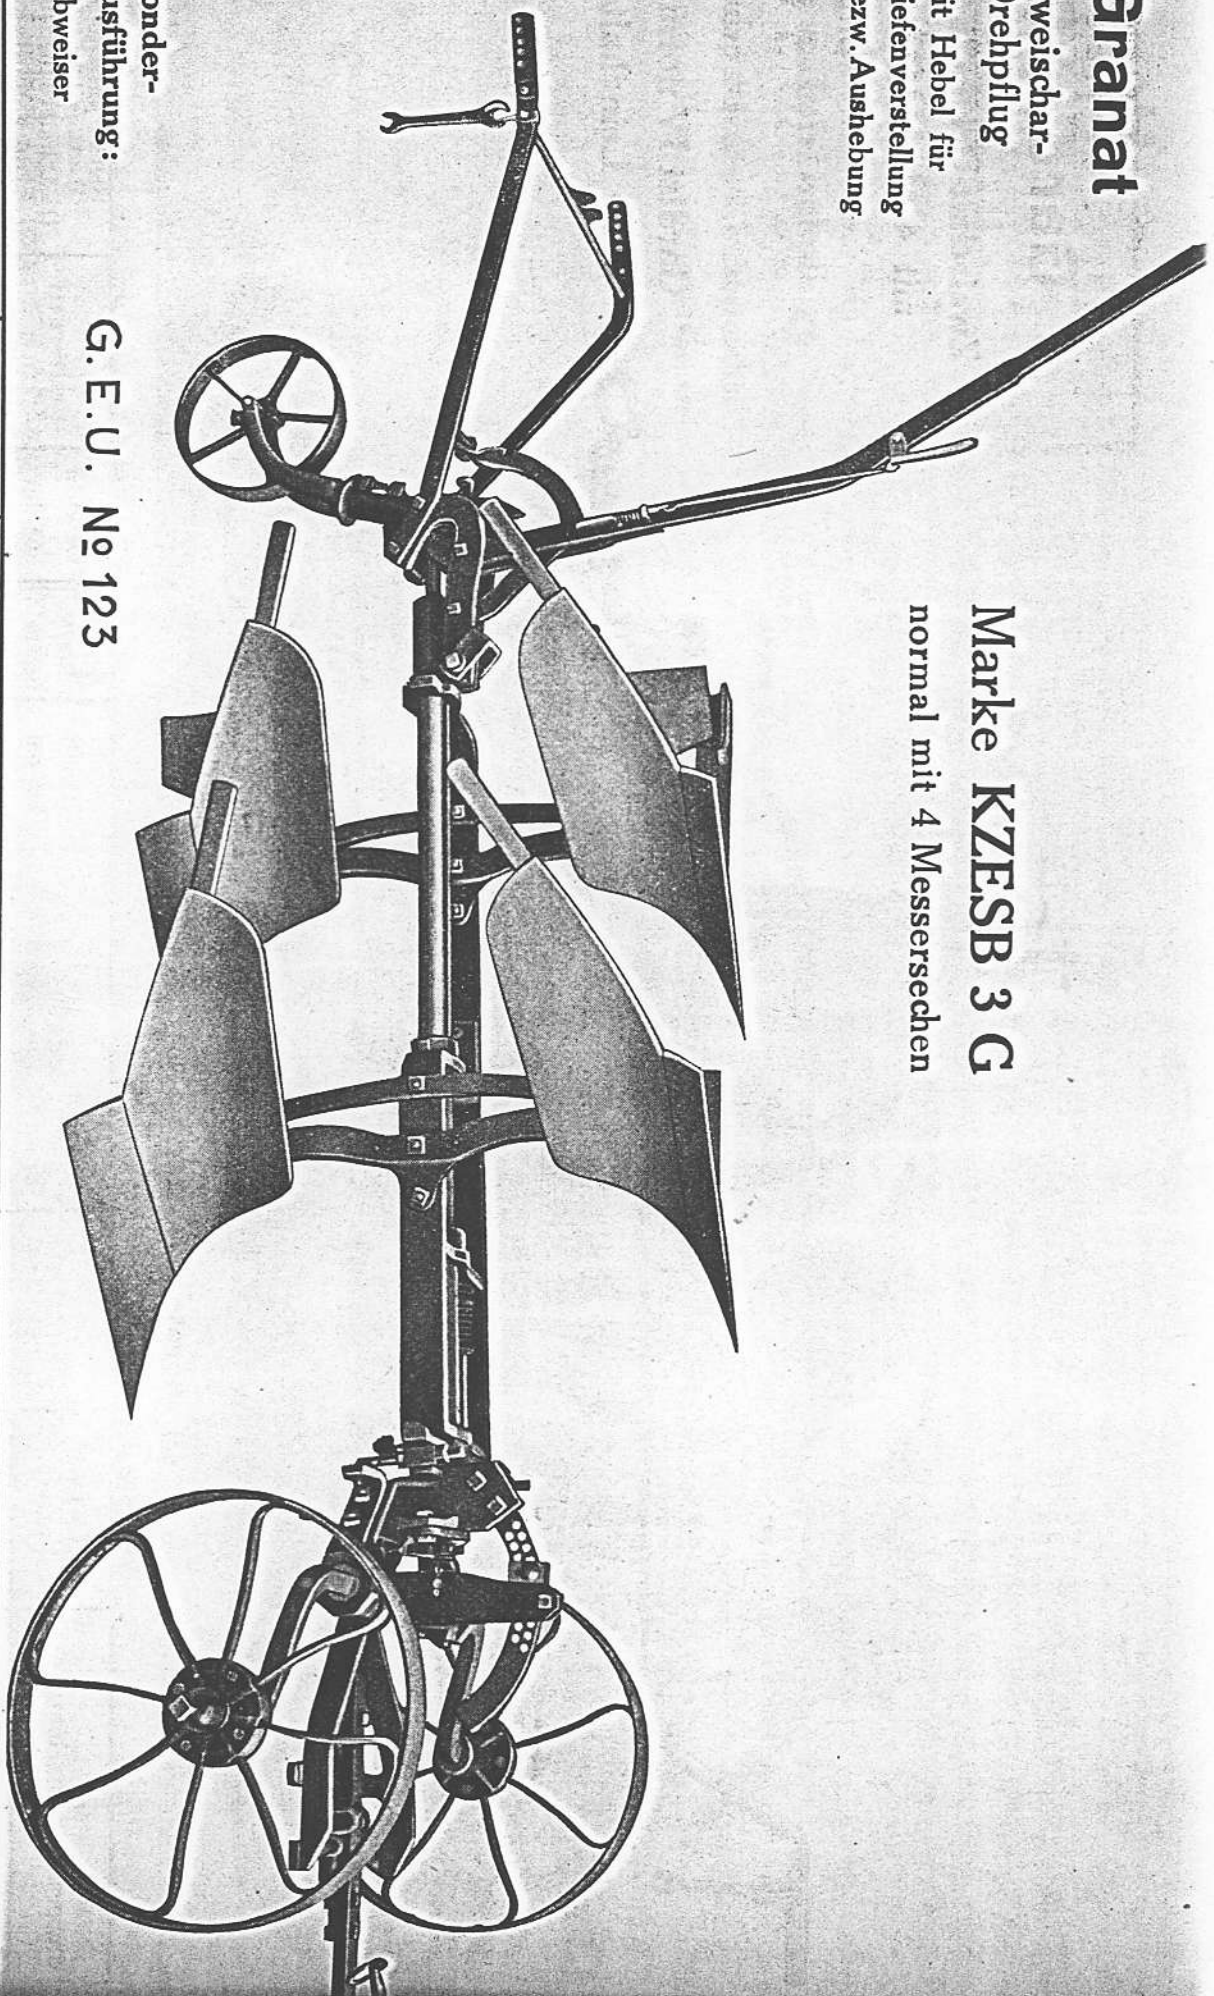

Granat

Zweischar-
Drehpflug

mit Hebel für
Tiefenverstellung
bezw. Aushebung

Marke **KZESB 3 G**

normal mit 4 Messersechen

Sonder-
ausführung:
Abweiser

G. E. U. № 123

Gruppenname	Marke	Telegraphen- wort	Körperform	Bodenart	Tief- gang bis cm	Arbeits- breite cm	Gewicht ca. kg	Kraftbedarf	Hierzu passend V-Vorschäler D-Düngerstreuer Seite 9 Marke
Granat	KZESB 3 G	Waibel	Kultur	leicht-mittelschwer	23	56	310	4 Pferde	V 4 g - D 7 c