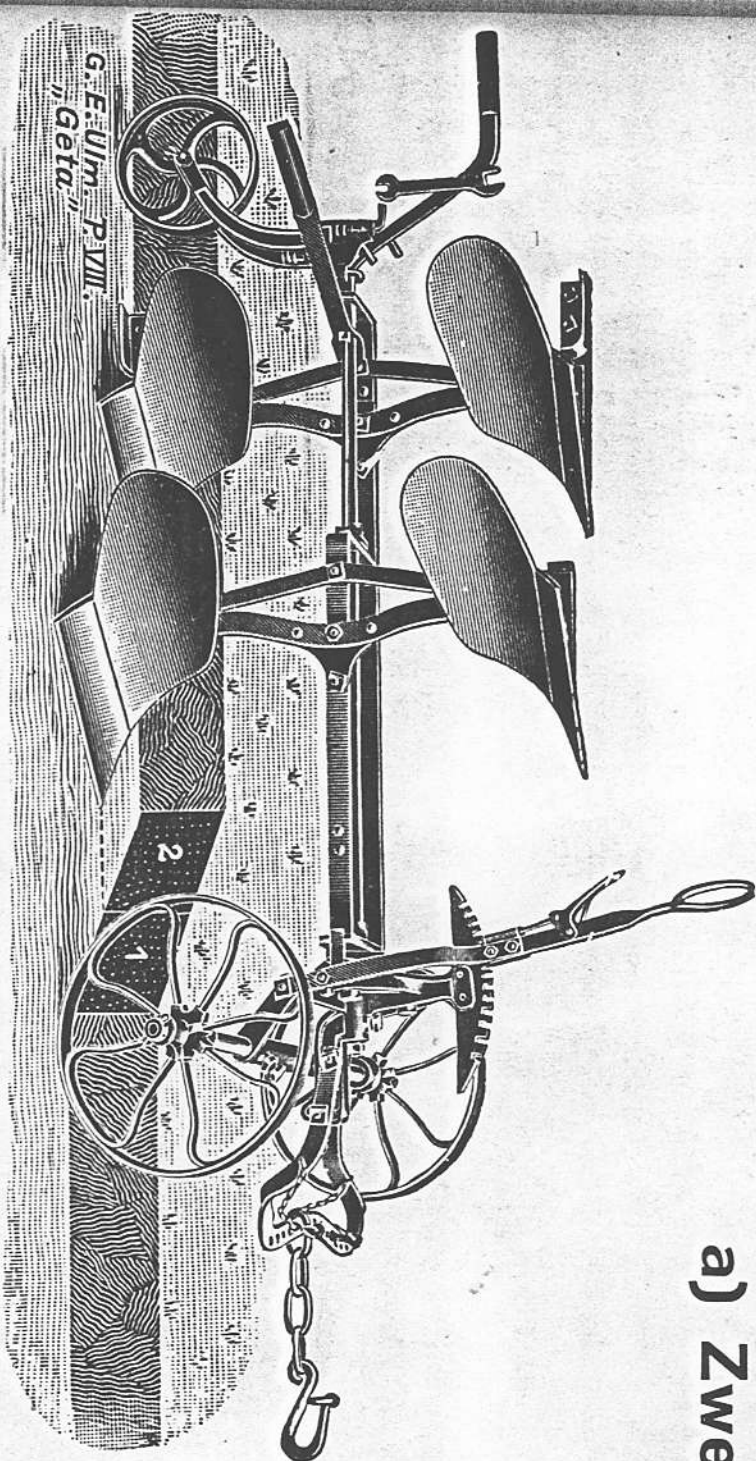

P VIII Mehrschar-Drehpflüge

a) Zweischar-Drehpflüge

Geta II

Zweischar-Drehpflug

Marke **KZE 6 R**
ohne Messersech
mit Einheitsnaben

Marke	Telegrammwort	Körperform	Bodenart	Tiefgang bis cm	Arbeitsbreite cm	Gewicht ca. kg	Kraftbedarf
KZE 6 R	Waldemar	Ruchadlo	leicht, sandig	14	40	118	2 Pferde
KZE 5	Waldela	Kultur	leicht-mittelschwer	14	40	123	2 Pferde
KZW 5	Waldenser	Gewunden	schwer od. verwachsen	14	40	134	2 Pferde

Sonderausführungen: Messersech vor den hinteren Körpern — ohne Einheitsnaben

(wie Bild) — Zugstallbogen mit verschiebbarer Zugstange (Seite 119) —

Zugstallbogen mit verschiebbarem Zugmaul, Abweiser (Seite 119)